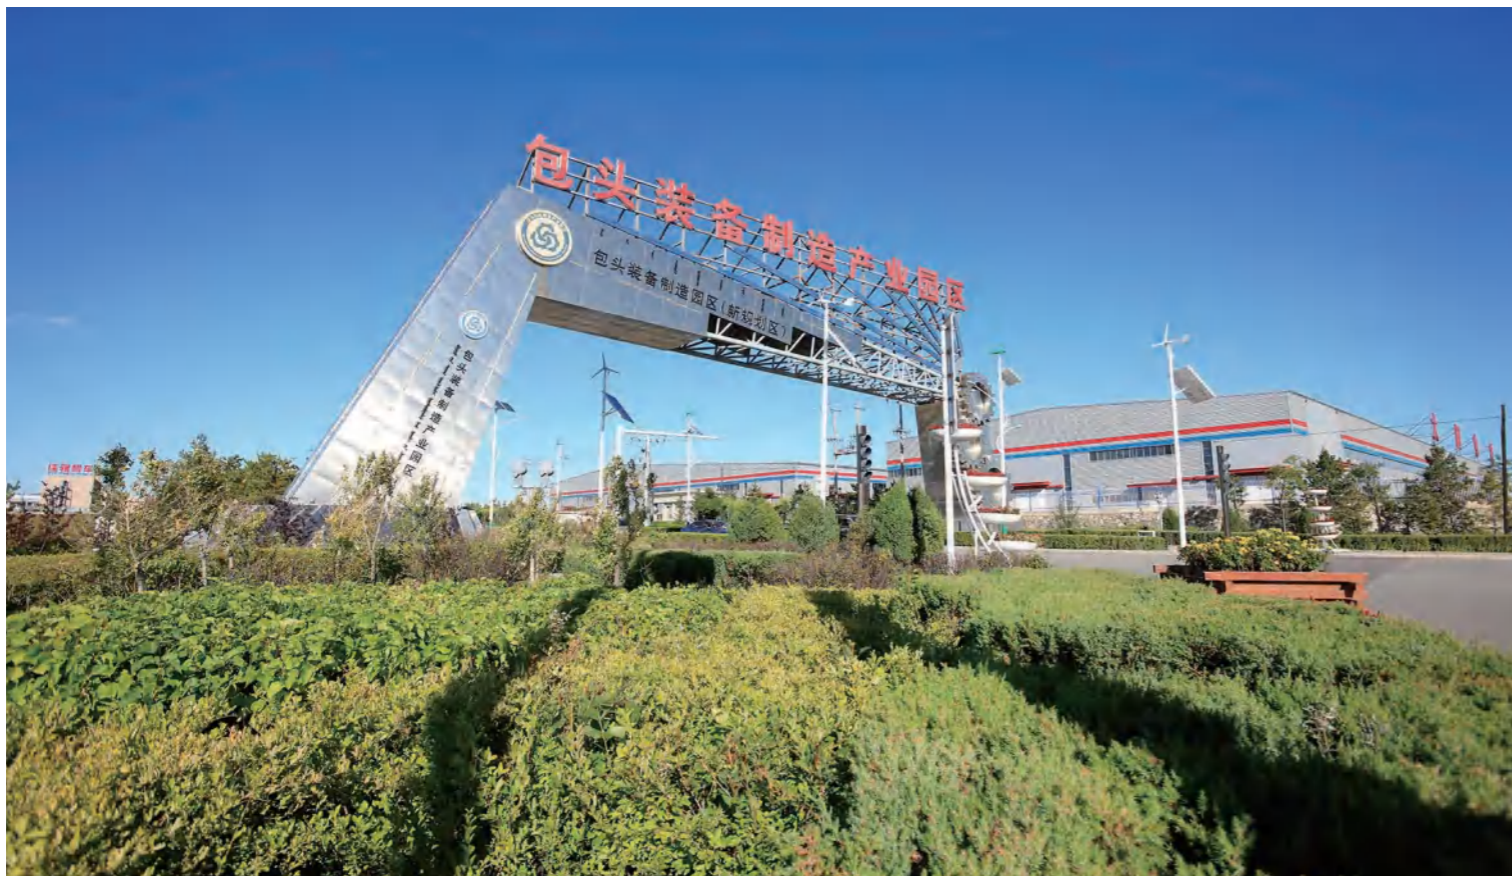

钢铁大街晨光

青山区党政办公大楼

青山区鸟瞰图

夜色中的三鹿腾飞雕塑

包头装备制造产业园区

包头比亚迪生产基地

内蒙古旭宸能源有限公司

内蒙古青衫汽车有限公司

包头市太阳满都拉电缆有限公司

北奔重型汽车集团有限公司

内蒙古第一机械制造(集团)有限公司

包头云计算中心

内蒙古北方重工业集团有限公司

内蒙古第一机械制造(集团)有限公司特种车辆生产线

内蒙古北方重工业集团有限公司 1600 吨精锻机生产线

北奔重型汽车集团有限公司新总装生产线

中核北方高温气冷堆核燃料元件生产线投料启动仪式

内蒙古京晶光电科技有限公司生产车间

包头阿特斯阳光能源科技有限公司 3GW 硅片铸锭生产车间

华锐风电科技(内蒙古)有限公司生产车间

包头比亚迪通讯产品生产车间

一机集团生产的多功能消防抢险救援车

北重集团生产的大口径无缝钢管

北奔公司生产的自卸车