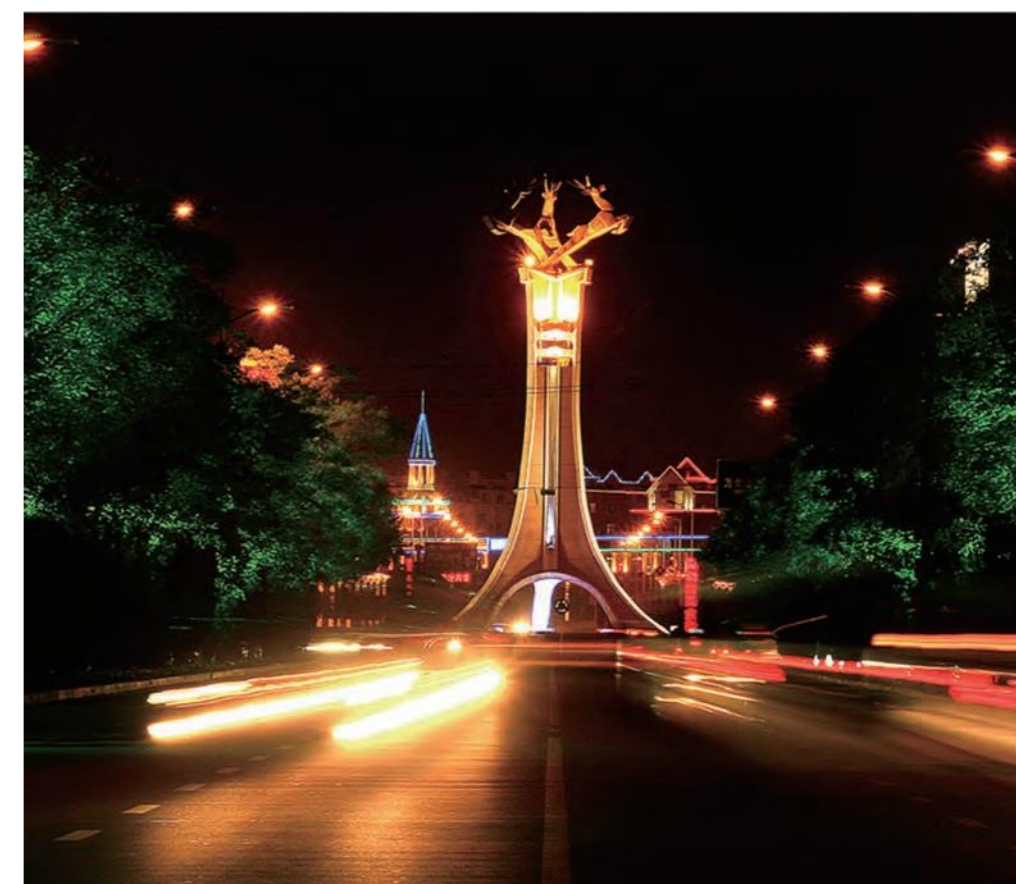

钢铁大街晨光

青山区党政办公大楼

青山区鸟瞰图

夜色中的三鹿腾飞雕塑

包头装备制造产业园区

包头比亚迪生产基地

内蒙古旭宸能源有限公司

内蒙古青衫汽车有限公司