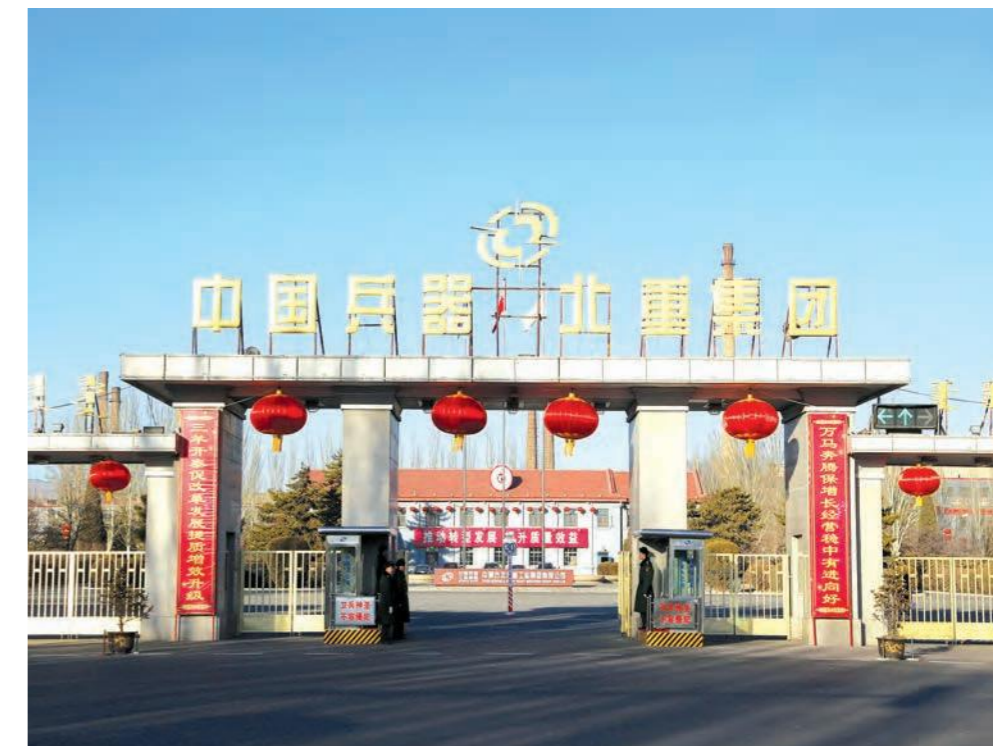

钢铁大街晨光

青山区党政办公大楼

青山区鸟瞰图

夜色中的三鹿腾飞雕塑

包头装备制造产业园区

包头比亚迪生产基地

内蒙古旭宸能源有限公司

内蒙古青衫汽车有限公司

包头市太阳满都拉电缆有限公司

北奔重型汽车集团有限公司

内蒙古第一机械制造(集团)有限公司

包头云计算中心

内蒙古北方重工业集团有限公司

内蒙古第一机械制造(集团)有限公司特种车辆生产线

内蒙古北方重工业集团有限公司 1600 吨精锻机生产线

北奔重型汽车集团有限公司新总装生产线